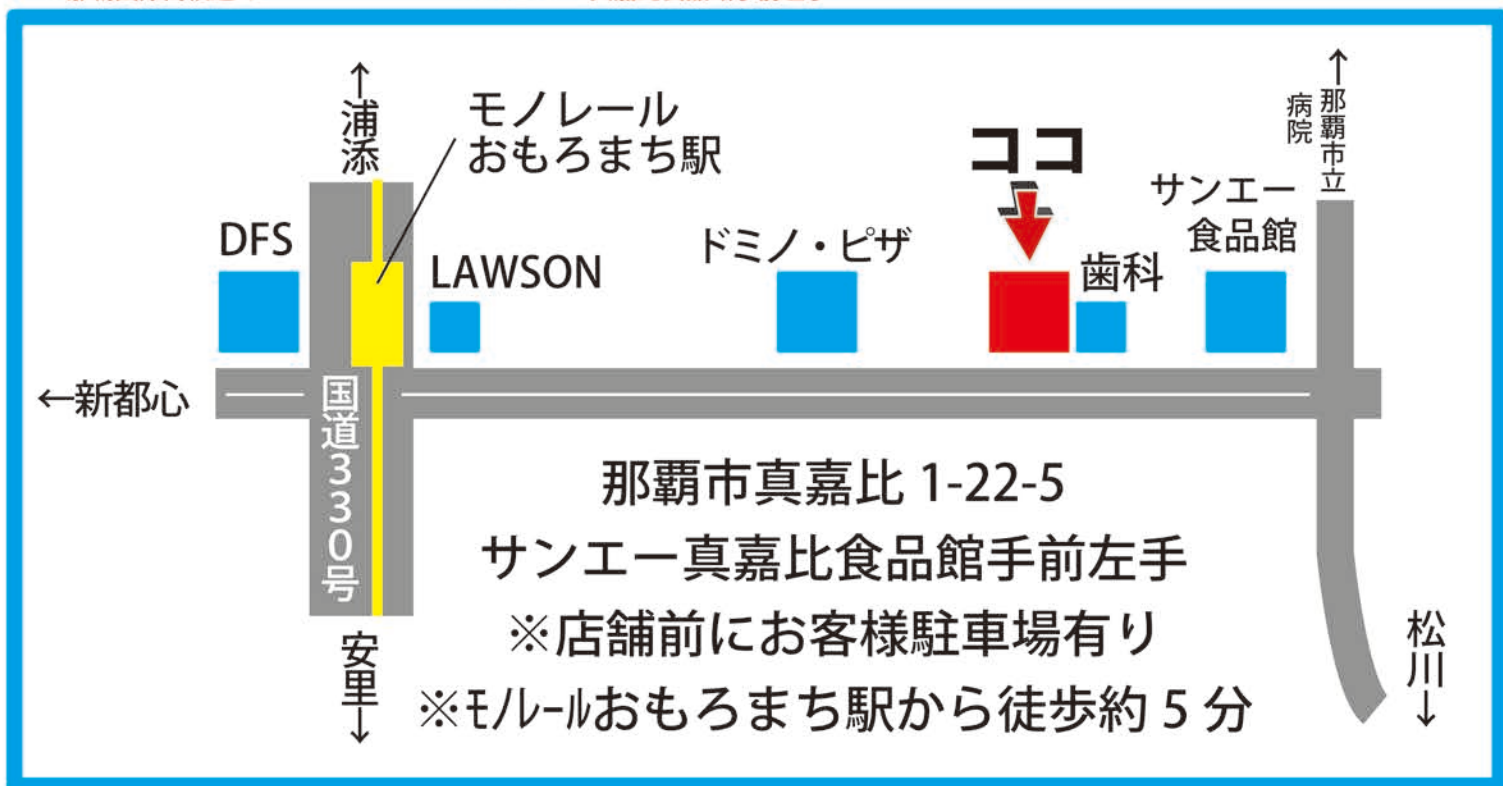

緊急告知

ラミネックスセンター那覇店は

2018年

11月26日(月)

安謝から真嘉比へ移転します。

※那覇国際高校近く

※サンエー真嘉比食品館手前左手

電話番号も変わります！